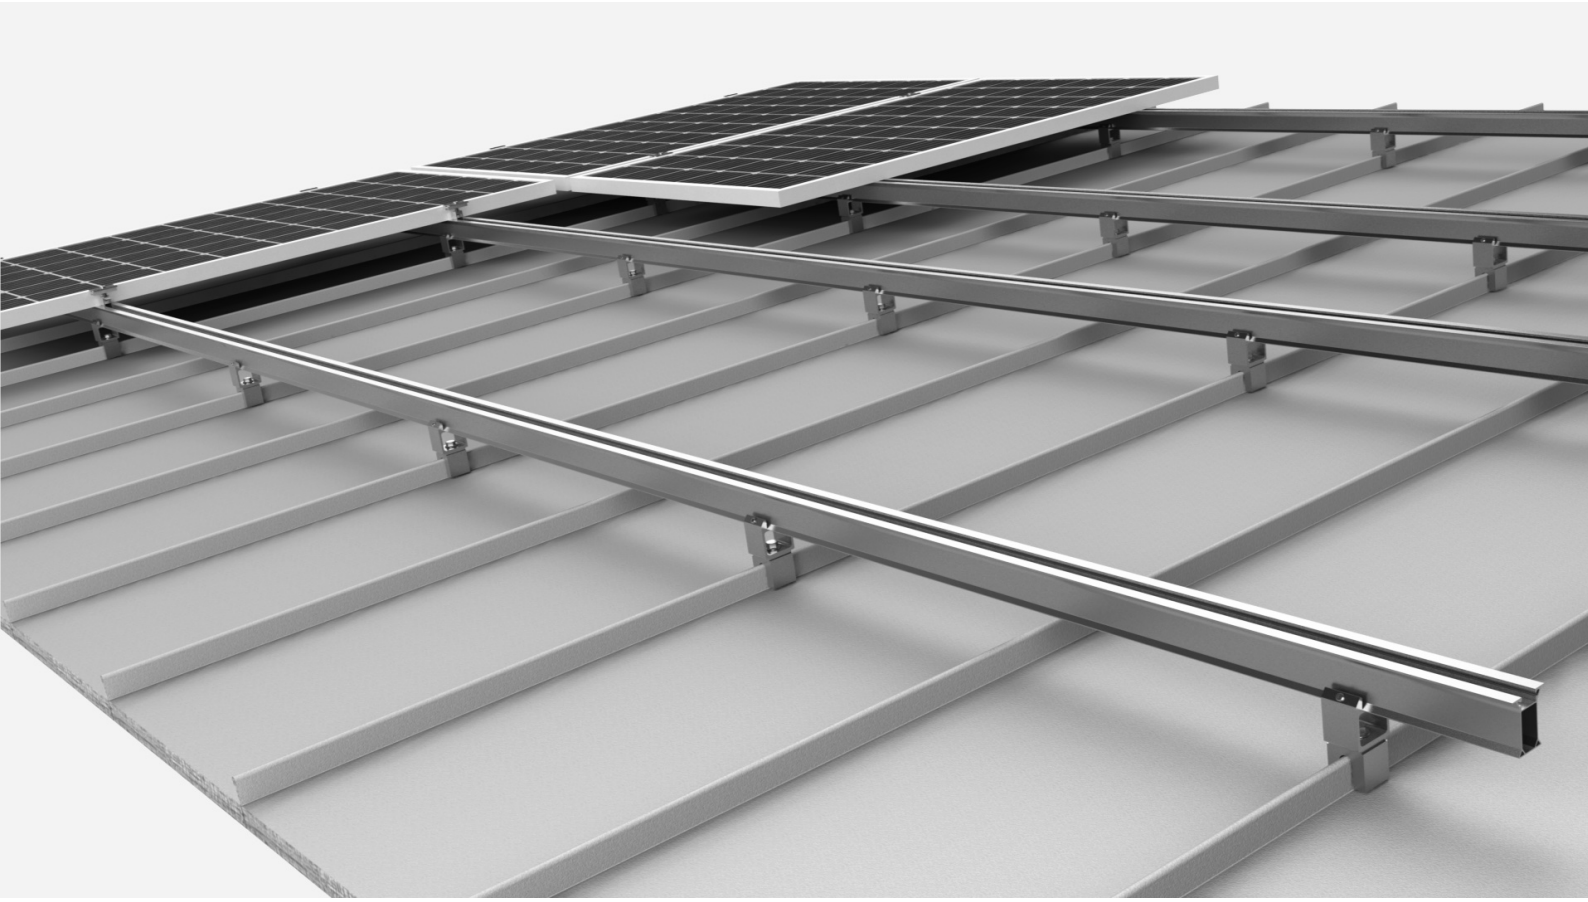

Görseller

TR

+90 216 693 23 49

www.isotec.com.tr

06/2020