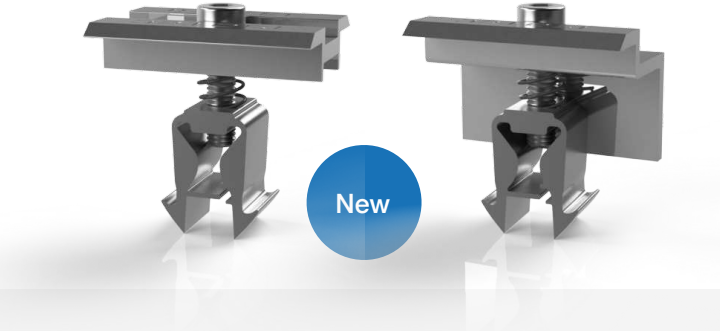

Kenet çatı montaj sistemi

Universal Çözüm - Esnek Kurulum

- ▶ Optimize edilmiş ISOBEAM montaj sistemi kenet çatılarda kullanılmak üzere montaj kolaylığının yanı sıra iki farklı versiyonu ile esnek kurulum imkanı sunar
- ▶ Tek kat ve çift kat ray olarak uygulanabilir
- ▶ Kenete dik veya kenete yatay yönde uygulanabilir
- ▶ Özel tasarlanmış BUP aparatları sayesinde kolay ve ömürlük kurulum gerçekleştirilir

ISOKEN

ISOBEAM Rayları

- ▶ Optimize edilmiş formu sayesinde kurulumu kolaydır
- ▶ EasyClamp V.1.2 & V1.3 kelepçeler ile uyumludur
- ▶ Raylara delik açmadan uygulanır
- ▶ 4 farklı yükseklik seçeneği ile optimum bir çözümdür

ISOKEN montaj aparatları

- ▶ Birçok kenet çatı ile uyumludur.
- ▶ Yatay ve dikey yönde kullanılabilir
- ▶ Tüm bağlantı elemanları paslanmaz A2/70

EasyClamp V3 Orta + V3 Kenar Kelepçe

- ▶ Özel patentli alüminyum somun ve yaylı set halinde ön montajı yapılmış sevk edilir. PV modüllerin kurulum süresini% 15'e kadar hızlandırır
- ▶ Tüm ISOTEC Sistemleri ile uyumludur. Universal kelepçeler 35 - 45 mm yüksekliğindeki tüm çerçevesel PV modüller ile sorunsuz bir şekilde monte edilebilir

BUP

- ▶ Kenet aparatı ve ISOBEAM rayların arasında kullanılır.
- ▶ Formu gereği montajı kolaylaştırır.
- ▶ İlave olarak 50mm ayar imkanı sunar.

Ara bağlantı parçası

- ▶ Uzun dizilerde ISBEAM rayı diğer ISOBEAM ray ile arabağlantı görevi görür.
- ▶ 4 adet akıllı vida ile sabitlenir.