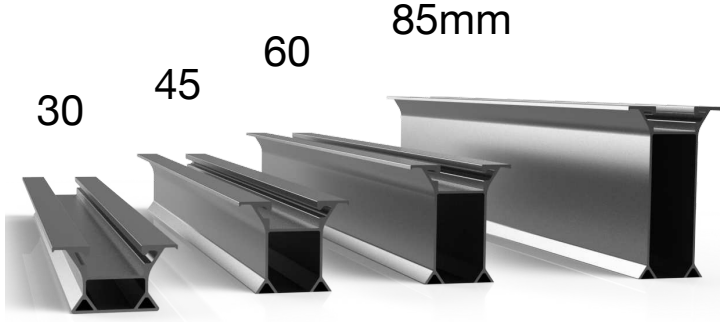

Kenet çatı montaj sistemi

Universal Çözüm - Esnek Kurulum

- ▶ Optimize edilmiş ISOBEAM montaj sistemi kenet çatılarda kullanılmak üzere montaj kolaylığının yanı sıra iki farklı versiyonu ile esnek kurulum imkanı sunar
- ▶ Tek kat ve çift kat ray olarak uygulanabilir
- ▶ Kenete dik veya kenete yatay yönde uygulanabilir
- ▶ Özel tasarlanmış BUP aparatları sayesinde kolay ve ömürlük kurulum gerçekleştirilir

ISOKEN

ISOBEAM Rayları

- ▶ Optimize edilmiş formu sayesinde kurulumu kolaydır
- ▶ EasyClamp V.1.2 & V1.3 kelepçeler ile uyumludur
- ▶ Raylara delik açmadan uygulanır
- ▶ 4 farklı yükseklik seçeneği ile optimum bir çözümdür

ISOKEN montaj aparatları

- ▶ Birçok kenet çatı ile uyumludur.
- ▶ Yatay ve dikey yönde kullanılabilir
- ▶ Tüm bağlantı elemanları paslanmaz A2/70

EasyClamp V3 Orta + V3 Kenar Kelepçe

- ▶ Özel patentli alüminyum somun ve yaylı set halinde ön montajı yapılmış sevk edilir. PV modüllerin kurulum süresini% 15'e kadar hızlandırır
- ▶ Tüm ISOTEC Sistemleri ile uyumludur. Universal kelepçeler 35 - 45 mm yüksekliğindeki tüm çerçevesel PV modüller ile sorunsuz bir şekilde monte edilebilir

ISOKEN

1

2

Ara bağlantı

Teknik Veriler

ISOKEN	
Kullanım Alanı	Kenet Çatılar
Uyumlu güneş panel ebatları	L: 640mm - 1960mm W: 990mm-1010mm H: 30mm - 45mm
Sabitleme	Özel tasarlanmış kenet aparatı
Yükseklik seçenekleri	30 - 45 -60 - 85mm
Kullanılan hammaddeler	Raylar - Tutucular : Aluminium 6063-T66 & 6005 T6 Contalar : EPDM kauçuk Vidalar : Paslanmaz A2-70 & Bimetal
Güneş panel uygulaması	Yatay ve Dikey