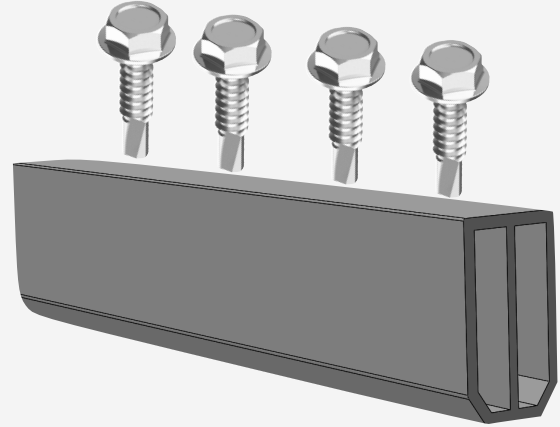

ISOKEN

ISOBEAM Rayları

- ▶ Optimize edilmiş formu sayesinde kurulumu kolaydır
- ▶ EasyClamp V.1.2 & V1.3 kelepçeler ile uyumludur
- ▶ Raylara delik açmadan uygulanır
- ▶ 4 farklı yükseklik seçeneği ile optimum bir çözümdür

ISOKEN montaj aparatları

- ▶ Birçok kenet çatı ile uyumludur.
- ▶ Yatay ve dikey yönde kullanılabilir
- ▶ Tüm bağlantı elemanları paslanmaz A2/70

EasyClamp V3 Orta + V3 Kenar Kelepçe

- ▶ Özel patentli alüminyum somun ve yaylı set halinde ön montajı yapılmış sevk edilir. PV modüllerin kurulum süresini% 15'e kadar hızlandırır
- ▶ Tüm ISOTEC Sistemleri ile uyumludur. Universal kelepçeler 35 - 45 mm yüksekliğindeki tüm çerçevesel PV modüller ile sorunsuz bir şekilde monte edilebilir

BUP

- ▶ Kenet aparatı ve ISOBEAM rayların arasında kullanılır.
- ▶ Formu gereği montajı kolaylaştırır.
- ▶ İlave olarak 50mm ayar imkanı sunar.

Ara bağlantı parçası

- ▶ Uzun dizilerde ISBEAM rayı diğer ISOBEAM ray ile arabağlantı görevi görür.
- ▶ 4 adet akıllı vida ile sabitlenir.

ISOKEN

1

2

Ara bağlantı

Teknik Veriler

ISOKEN	
Kullanım Alanı	Kenet Çatılar
Uyumlu güneş panel ebatları	L: 640mm - 1960mm W: 990mm-1010mm H: 30mm - 45mm
Sabitleme	Özel tasarlanmış kenet aparatı
Yükseklik seçenekleri	30 - 45 -60 - 85mm
Kullanılan hammaddeler	Raylar - Tutucular : Aluminium 6063-T66 & 6005 T6 Contalar : EPDM kauçuk Vidalar : Paslanmaz A2-70 & Bimetal
Güneş panel uygulaması	Yatay ve Dikey