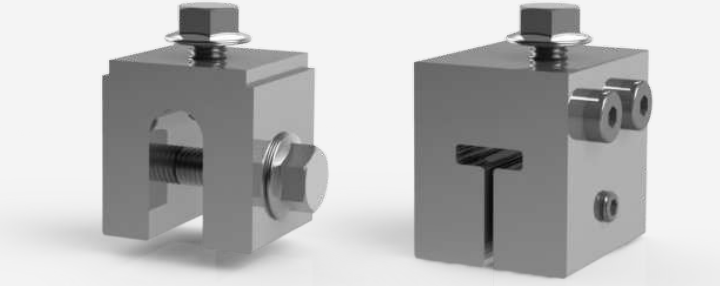

Kenet çatı montaj sistemi

Universal Çözüm - Esnek Kurulum

- ▶ Optimize edilmiş ISOBEAM montaj sistemi kenet çatılarda kullanılmak üzere montaj kolaylığının yanı sıra iki farklı versiyonu ile esnek kurulum imkanı sunar
- ▶ Tek kat ve çift kat ray olarak uygulanabilir
- ▶ Kenete dik veya kenete yatay yönde uygulanabilir
- ▶ Özel tasarlanmış BUP aparatları sayesinde kolay ve ömürlük kurulum gerçekleştirilir

ISOKEN

ISOBEAM Rayları

- ▶ Optimize edilmiş formu sayesinde kurulumu kolaydır
- ▶ EasyClamp V.1.2 & V1.3 kelepçeler ile uyumludur
- ▶ Raylara delik açmadan uygulanır
- ▶ 4 farklı yükseklik seçeneği ile optimum bir çözümdür

ISOKEN montaj aparatları

- ▶ Birçok kenet çatı ile uyumludur.
- ▶ Yatay ve dikey yönde kullanılabilir
- ▶ Tüm bağlantı elemanları paslanmaz A2/70

EasyClamp V3 Orta + V3 Kenar Kelepçe

- ▶ Özel patentli alüminyum somun ve yaylı set halinde ön montajı yapılmış sevk edilir. PV modüllerin kurulum süresini% 15'e kadar hızlandırır
- ▶ Tüm ISOTEC Sistemleri ile uyumludur. Universal kelepçeler 35 - 45 mm yüksekliğindeki tüm çerçevesel PV modüller ile sorunsuz bir şekilde monte edilebilir

BUP

- ▶ Kenet aparatı ve ISOBEAM rayların arasında kullanılır.
- ▶ Formu gereği montajı kolaylaştırır.
- ▶ İlave olarak 50mm ayar imkanı sunar.

Ara bağlantı parçası

- ▶ Uzun dizilerde ISBEAM rayı diğer ISOBEAM ray ile arabağlantı görevi görür.
- ▶ 4 adet akıllı vida ile sabitlenir.