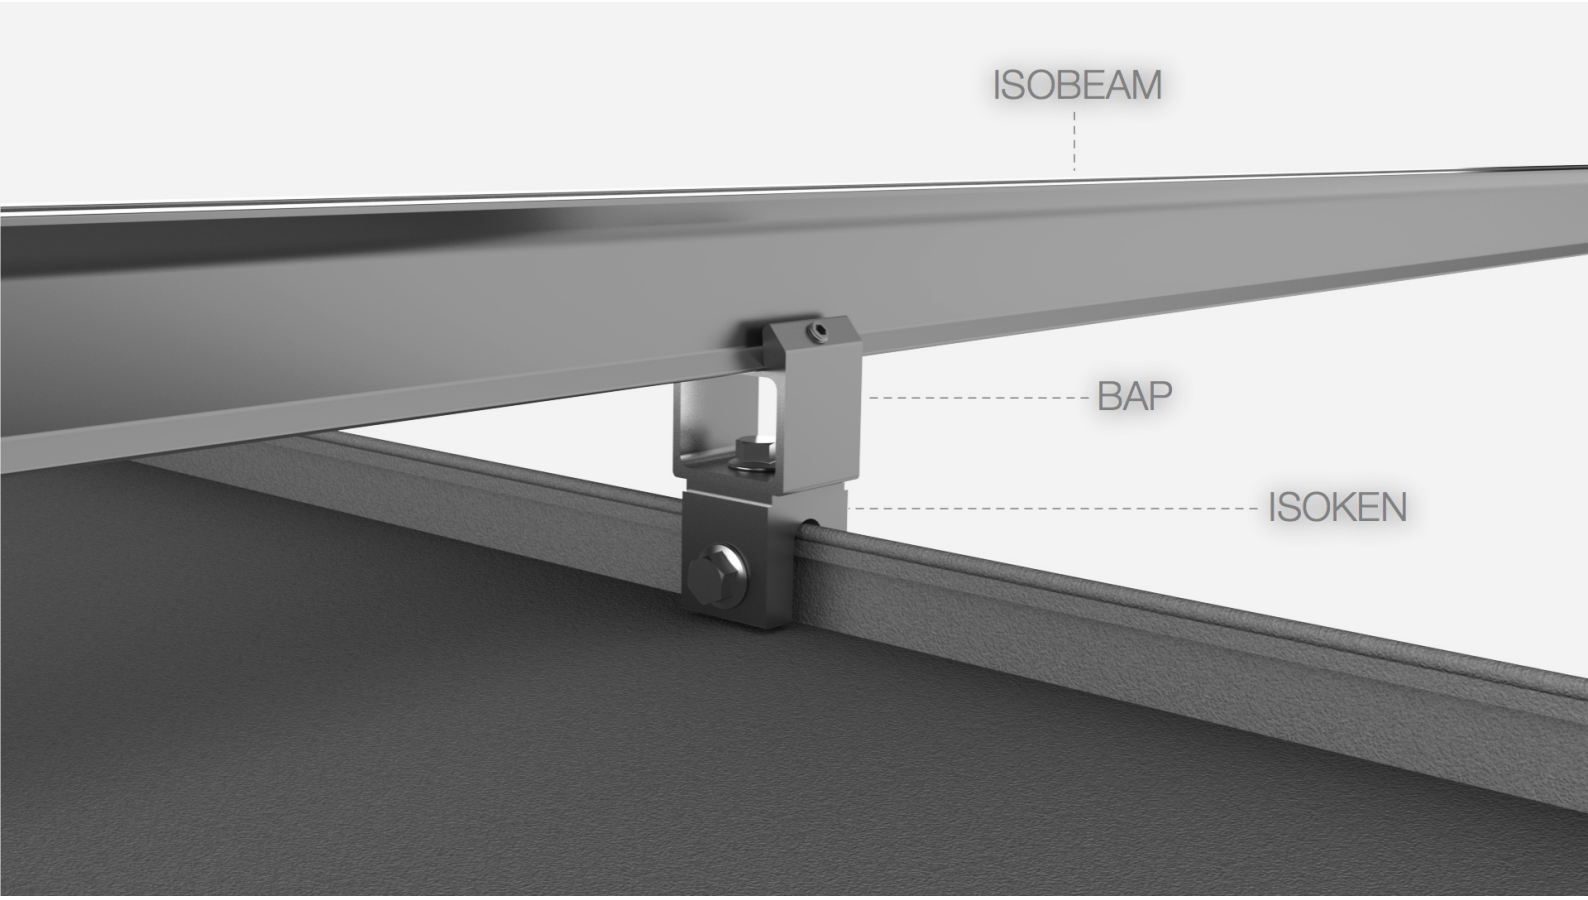

Kenet çatı montaj sistemi

Universal Çözüm - Esnek Kurulum

- ▶ Optimize edilmiş ISOBEAM montaj sistemi kenet çatılarda kullanılmak üzere montaj kolaylığının yanı sıra iki farklı versiyonu ile esnek kurulum imkanı sunar
- ▶ Tek kat ve çift kat ray olarak uygulanabilir
- ▶ Kenete dik veya kenete yatay yönde uygulanabilir
- ▶ Özel tasarlanmış BUP aparatları sayesinde kolay ve ömürlük kurulum gerçekleştirilir

ISOKEN

ISOBEAM Rayları

- ▶ Optimize edilmiş formu sayesinde kurulumu kolaydır
- ▶ EasyClamp V.1.2 & V1.3 kelepçeler ile uyumludur
- ▶ Raylara delik açmadan uygulanır
- ▶ 4 farklı yükseklik seçeneği ile optimum bir çözümdür

BUP

- ▶ Kenet aparatı ve ISOBEAM rayların arasında kullanılır.
- ▶ Formu gereği montajı kolaylaştırır.
- ▶ İlave olarak 50mm ayar imkanı sunar.

Ara bağlantı parçası

- ▶ Uzun dizilerde ISBEAM rayı diğer ISOBEAM ray ile arabağlantı görevi görür.
- ▶ 4 adet akıllı vida ile sabitlenir.

ISOKEN

1

2

Ara bağlantı

Teknik Veriler

ISOKEN	
Kullanım Alanı	Kenet Çatılar
Uyumlu güneş panel ebatları	L: 640mm - 1960mm W: 990mm-1010mm H: 30mm - 45mm
Sabitleme	Özel tasarlanmış kenet aparatı
Yükseklik seçenekleri	30 - 45 -60 - 85mm
Kullanılan hammaddeler	Raylar - Tutucular : Aluminium 6063-T66 & 6005 T6 Contalar : EPDM kauçuk Vidalar : Paslanmaz A2-70 & Bimetal
Güneş panel uygulaması	Yatay ve Dikey