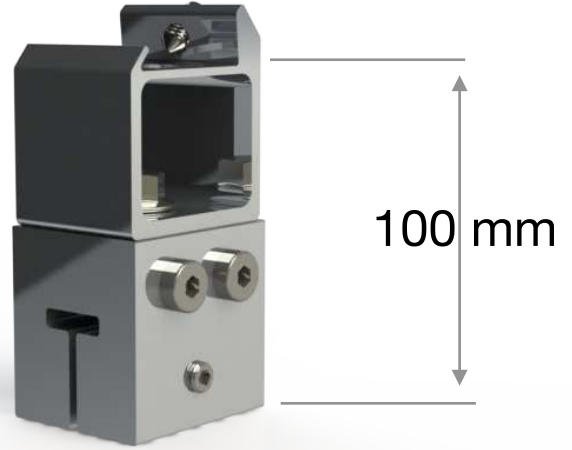

ISOKEN

ISOBEAM Rayları

- ▶ Optimize edilmiş formu sayesinde kurulumu kolaydır
- ▶ EasyClamp V.1.2 & V1.3 kelepçeler ile uyumludur
- ▶ Raylara delik açmadan uygulanır
- ▶ 4 farklı yükseklik seçeneği ile optimum bir çözümdür

ISOKEN montaj aparatları

- ▶ Birçok kenet çatı ile uyumludur.
- ▶ Yatay ve dikey yönde kullanılabilir
- ▶ Tüm bağlantı elemanları paslanmaz A2/70

EasyClamp V3 Orta + V3 Kenar Kelepçe

- ▶ Özel patentli alüminyum somun ve yaylı set halinde ön montajı yapılmış sevk edilir. PV modüllerin kurulum süresini% 15'e kadar hızlandırır
- ▶ Tüm ISOTEC Sistemleri ile uyumludur. Universal kelepçeler 35 - 45 mm yüksekliğindeki tüm çerçevesel PV modüller ile sorunsuz bir şekilde monte edilebilir

BUP

- ▶ Kenet aparatı ve ISOBEAM rayların arasında kullanılır.
- ▶ Formu gereği montajı kolaylaştırır.
- ▶ İlave olarak 50mm ayar imkanı sunar.

Ara bağlantı parçası

- ▶ Uzun dizilerde ISBEAM rayı diğer ISOBEAM ray ile arabağlantı görevi görür.
- ▶ 4 adet akıllı vida ile sabitlenir.

ISOKEN

1

2

Ara bağlantı

Teknik Veriler

ISOKEN	
Kullanım Alanı	Kenet Çatılar
Uyumlu güneş panel ebatları	L: 640mm - 1960mm W: 990mm-1010mm H: 30mm - 45mm
Sabitleme	Özel tasarlanmış kenet aparatı
Yükseklik seçenekleri	30 - 45 -60 - 85mm
Kullanılan hammaddeler	Raylar - Tutucular : Aluminium 6063-T66 & 6005 T6 Contalar : EPDM kauçuk Vidalar : Paslanmaz A2-70 & Bimetal
Güneş panel uygulaması	Yatay ve Dikey