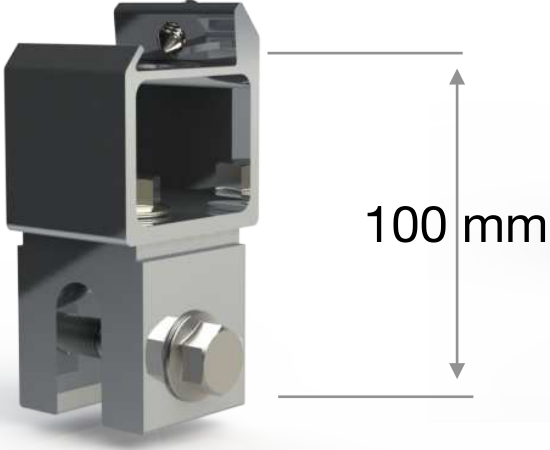

ISOKEN

ISOBEAM Rayları

- ▶ Optimize edilmiş formu sayesinde kurulumu kolaydır
- ▶ EasyClamp V.1.2 & V1.3 kelepçeler ile uyumludur
- ▶ Raylara delik açmadan uygulanır
- ▶ 4 farklı yükseklik seçeneği ile optimum bir çözümdür

ISOKEN montaj aparatları

- ▶ Birçok kenet çatı ile uyumludur.
- ▶ Yatay ve dikey yönde kullanılabilir
- ▶ Tüm bağlantı elemanları paslanmaz A2/70

EasyClamp V3 Orta + V3 Kenar Kelepçe

- ▶ Özel patentli alüminyum somun ve yaylı set halinde ön montajı yapılmış sevk edilir. PV modüllerin kurulum süresini% 15'e kadar hızlandırır
- ▶ Tüm ISOTEC Sistemleri ile uyumludur. Universal kelepçeler 35 - 45 mm yüksekliğindeki tüm çerçevesel PV modüller ile sorunsuz bir şekilde monte edilebilir

BUP

- ▶ Kenet aparatı ve ISOBEAM rayların arasında kullanılır.
- ▶ Formu gereği montajı kolaylaştırır.
- ▶ İlave olarak 50mm ayar imkanı sunar.

Ara bağlantı parçası

- ▶ Uzun dizilerde ISBEAM rayı diğer ISOBEAM ray ile arabağlantı görevi görür.
- ▶ 4 adet akıllı vida ile sabitlenir.

ISOKEN

1

2

Ara bağlantı

Teknik Veriler

ISOKEN	
Kullanım Alanı	Kenet Çatılar
Uyumlu güneş panel ebatları	L: 640mm - 1960mm W: 990mm-1010mm H: 30mm - 45mm
Sabitleme	Özel tasarlanmış kenet aparatı
Yükseklik seçenekleri	30 - 45 -60 - 85mm
Kullanılan hammaddeler	Raylar - Tutucular : Aluminium 6063-T66 & 6005 T6 Contalar : EPDM kauçuk Vidalar : Paslanmaz A2-70 & Bimetal
Güneş panel uygulaması	Yatay ve Dikey