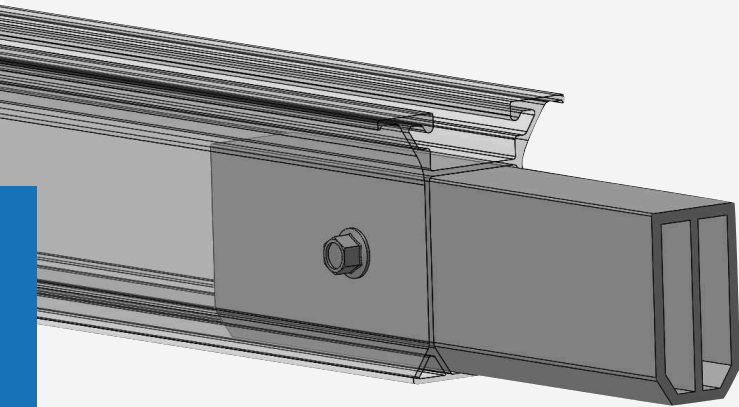

Kenet çatı montaj sistemi

Universal Çözüm - Esnek Kurulum

- ▶ Optimize edilmiş ISOBEAM montaj sistemi kenet çatılarda kullanılmak üzere montaj kolaylığının yanı sıra iki farklı versiyonu ile esnek kurulum imkanı sunar
- ▶ Tek kat ve çift kat ray olarak uygulanabilir
- ▶ Kenete dik veya kenete yatay yönde uygulanabilir
- ▶ Özel tasarlanmış BUP aparatları sayesinde kolay ve ömürlük kurulum gerçekleştirilir

ISOKEN

ISOBEAM Rayları

- ▶ Optimize edilmiş formu sayesinde kurulumu kolaydır
- ▶ EasyClamp V.1.2 & V1.3 kelepçeler ile uyumludur
- ▶ Raylara delik açmadan uygulanır
- ▶ 4 farklı yükseklik seçeneği ile optimum bir çözümdür

BUP

- ▶ Kenet aparatı ve ISOBEAM rayların arasında kullanılır.
- ▶ Formu gereği montajı kolaylaştırır.
- ▶ İlave olarak 50mm ayar imkanı sunar.

Ara bağlantı parçası

- ▶ Uzun dizilerde ISBEAM rayı diğer ISOBEAM ray ile arabağlantı görevi görür.
- ▶ 4 adet akıllı vida ile sabitlenir.

ISOKEN

1

2

Ara bağlantı

Teknik Veriler

ISOKEN	
Kullanım Alanı	Kenet Çatılar
Uyumlu güneş panel ebatları	L: 640mm - 1960mm W: 990mm-1010mm H: 30mm - 45mm
Sabitleme	Özel tasarlanmış kenet aparatı
Yükseklik seçenekleri	30 - 45 -60 - 85mm
Kullanılan hammaddeler	Raylar - Tutucular : Aluminium 6063-T66 & 6005 T6 Contalar : EPDM kauçuk Vidalar : Paslanmaz A2-70 & Bimetal
Güneş panel uygulaması	Yatay ve Dikey